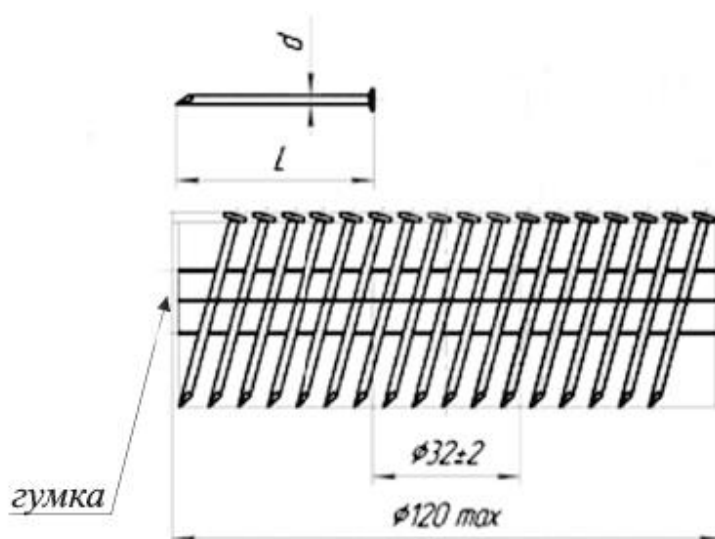

Цвях зі скошеним різом в бобіні

Назва	Розмір	Особливість	Упаковка	Тип упаковки	Артикул
Цвях зі скошеним різом в бобіні	2.5 x 55 СРБ	без покриття	9000 шт.	коробка	ЦНС-25055
Цвях зі скошеним різом в бобіні	2.5 x 70 СРБ	без покриття	6000 шт.	коробка	ЦНС-25070